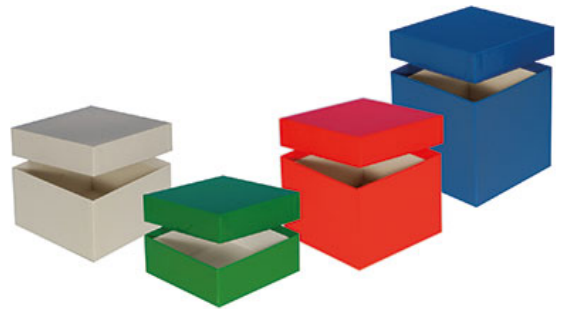

Typ B Lagerbox, 133 x 133 mm, 75 mm Innenhöhe, blau

Kältebeständiger Karton

wasserfest

preiswert und praktisch

Die angegebenen Höhen sind Innenhöhen

Maßanfertigung von Boxen in Ihrer Wunschgröße sind möglich

Raster in verschiedenen Größen können separat bestellt werden.

Typ B Lagerboxen

Technische Daten

Artikelnr.	KB751-B
Außenmaße (HxBxT)	75 x 133 x 133 mm
Farbe (außen)	blau

Allgemeines zur Produktgruppe

Die Lagerboxen für die Probenlagerung sind aus tiefkältebeständigem, wasserfestem Karton gefertigt. Die beschichteten Boxen sind zusätzlich mit einer wasserabweisenden Kunststoffschicht überzogen.